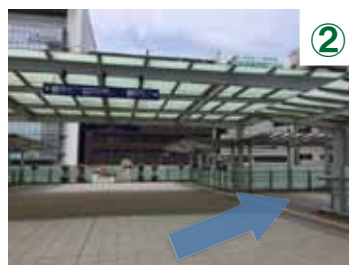

J R 線新横浜駅北口改札から直進すると歩道橋のエスカレーターがあります。エスカレーターをのぼり、右方向へ進みます。歩道橋のロータリー入口で、左方向へ進みます。2 つ目の階段を下りて右側にある、1 階に三井住友銀行が入っているビルの 4 階までお越しく下さい。

地下鉄からお越しの方は、8 番出口を上って、すぐ右手にあるビルになります。

駐車場は、お近くのコインパーキングをご利用ください。

① 新横浜駅北口改札を出て直進し、駅構内を出たところにある歩道橋のエスカレーターを登ります。

② 右方向へ進み、歩道橋のロータリー入り口を、左方向に進みます。

③ 2 つ目の階段を下りると、右側に、三井住友銀行の看板が出ているビルがあります（リーフスクエア新横浜ビル）。

④ エントランスより、エレベーターで 4 階へお越しく下さい。